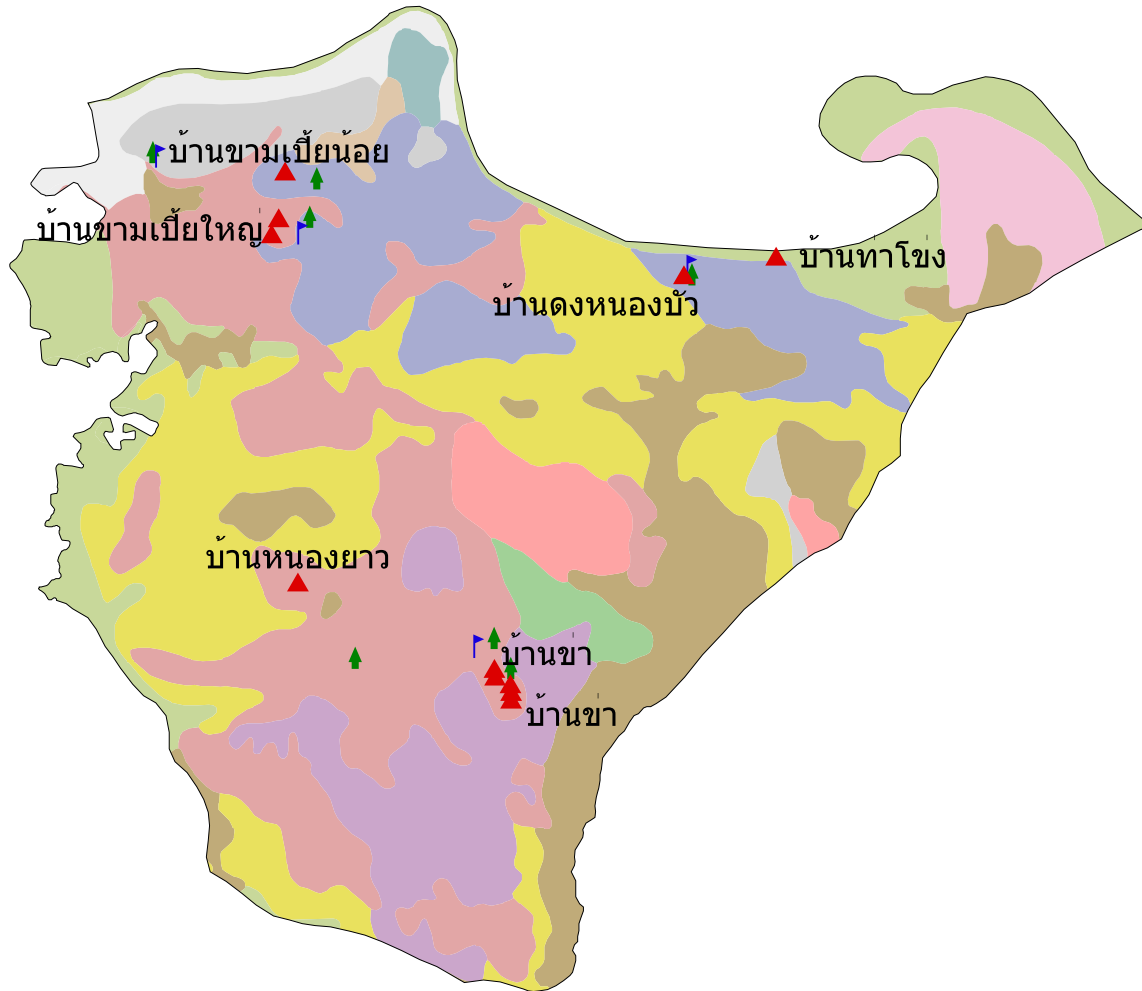

แผนที่กลุ่มชุดดิน

ต.บ้านข่า อ.ศรีสงคราม จ.นครพนม

คำอธิบายหน่วยแผนที่

สี	ชื่อกลุ่มชุดดิน	พื้นที่(ไร่)
เทา	กลุ่มชุดดินที่_17	1806
ฟ้า	กลุ่มชุดดินที่_17f	416
น้ำตาล	กลุ่มชุดดินที่_18	365
เขียว	กลุ่มชุดดินที่_2	839
ชมพู	กลุ่มชุดดินที่_24/17	13475
ม่วง	กลุ่มชุดดินที่_25/22	4889
ส้ม	กลุ่มชุดดินที่_35	1984
น้ำเงิน	กลุ่มชุดดินที่_40	6115
เขียวอ่อน	กลุ่มชุดดินที่_59	5953
ชมพูอ่อน	กลุ่มชุดดินที่_6/31	2338
เหลือง	กลุ่มชุดดินที่_6f/31f	12656
เทาอ่อน	กลุ่มชุดดินที่_6f6f/17f	1563
น้ำตาลเข้ม	แหล่งน้ำ	7372
รวมพื้นที่ทั้งหมด		59771 ไร่

- ▲ หมู่บ้าน
- ▲ วัด
- ▢ โรงเรียน

ระบบฐานข้อมูลกลุ่มชุดดิน
กรมพัฒนาที่ดิน