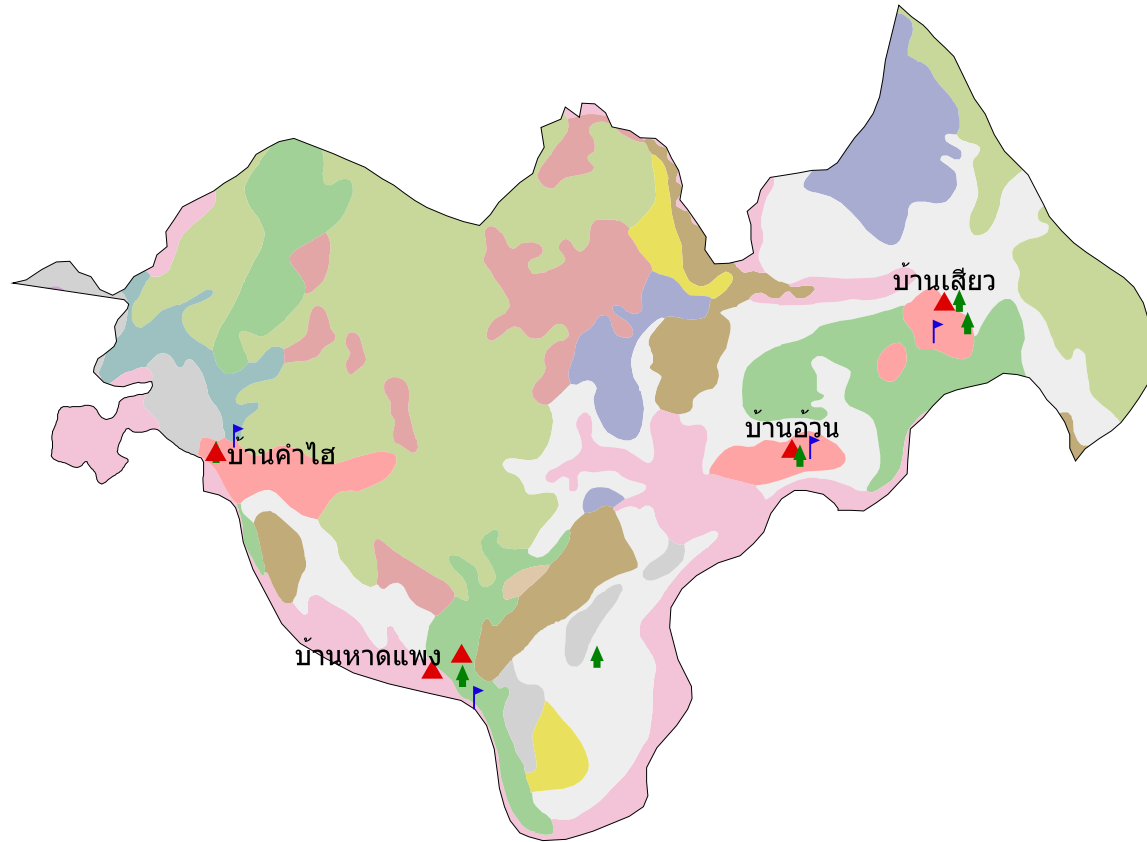

# แผนที่กลุ่มชุดดิน

ต.หาดแพง อ.ศรีสงคราม จ.นครพนม

## คำอธิบายหน่วยแผนที่

สี	ชื่อกลุ่มชุดดิน	พื้นที่(ไร่)
Grey	กลุ่มชุดดินที่_17	1425
Blue	กลุ่มชุดดินที่_17f	920
Brown	กลุ่มชุดดินที่_22	91
Green	กลุ่มชุดดินที่_24/17	5170
Red	กลุ่มชุดดินที่_25/22	2830
Purple	กลุ่มชุดดินที่_35	6
Light Red	กลุ่มชุดดินที่_40	1898
Blue	กลุ่มชุดดินที่_49	2865
Light Green	กลุ่มชุดดินที่_49B	13679
Pink	กลุ่มชุดดินที่_59	5142
Yellow	กลุ่มชุดดินที่_6	852
Light Grey	กลุ่มชุดดินที่_6f6f/17f	9660
Brown	แหล่งน้ำ	2677
รวมพื้นที่ทั้งหมด		47213 ไร่