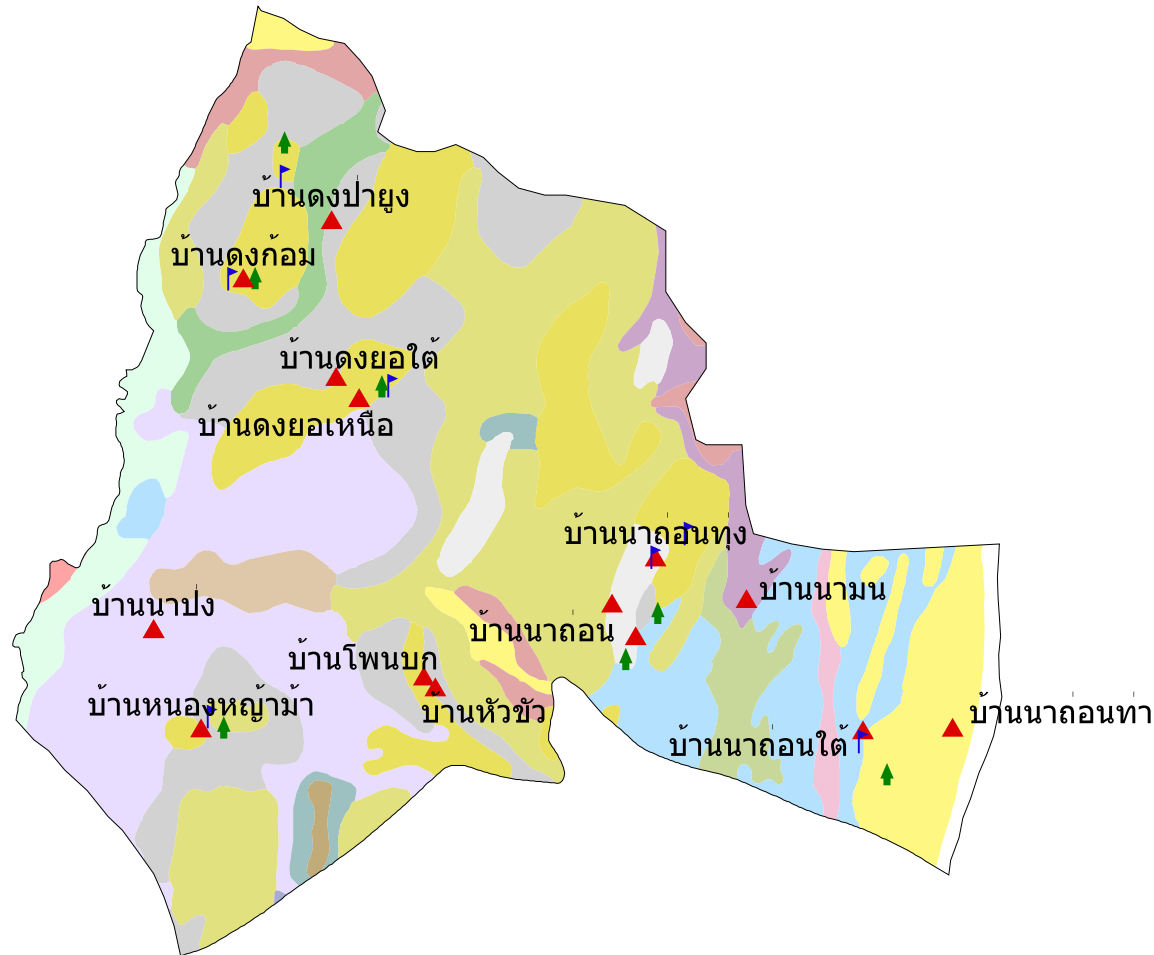

# แผนที่กลุ่มชุดดิน

ต.นาถอน อ.ธาตุพนม จ.นครพนม

## คำอธิบายหน่วยแผนที่

หน่วยแผนที่	พื้นที่(ไร่)
กลุ่มชุดดินที่_17	3631
กลุ่มชุดดินที่_17B	243
กลุ่มชุดดินที่_17B/18B	422
กลุ่มชุดดินที่_18	576
กลุ่มชุดดินที่_2	543
กลุ่มชุดดินที่_2/31	513
กลุ่มชุดดินที่_22	37
กลุ่มชุดดินที่_25/22	5
กลุ่มชุดดินที่_31	551
กลุ่มชุดดินที่_33	224
กลุ่มชุดดินที่_35	3275
กลุ่มชุดดินที่_35B	538
กลุ่มชุดดินที่_56	81
กลุ่มชุดดินที่_6	5159
กลุ่มชุดดินที่_6-ow	1892
กลุ่มชุดดินที่_6/16	3989
กลุ่มชุดดินที่_6/4	888
แหล่งน้ำ	1706
<b>รวมพื้นที่ทั้งหมด</b>	<b>24272 ไร่</b>