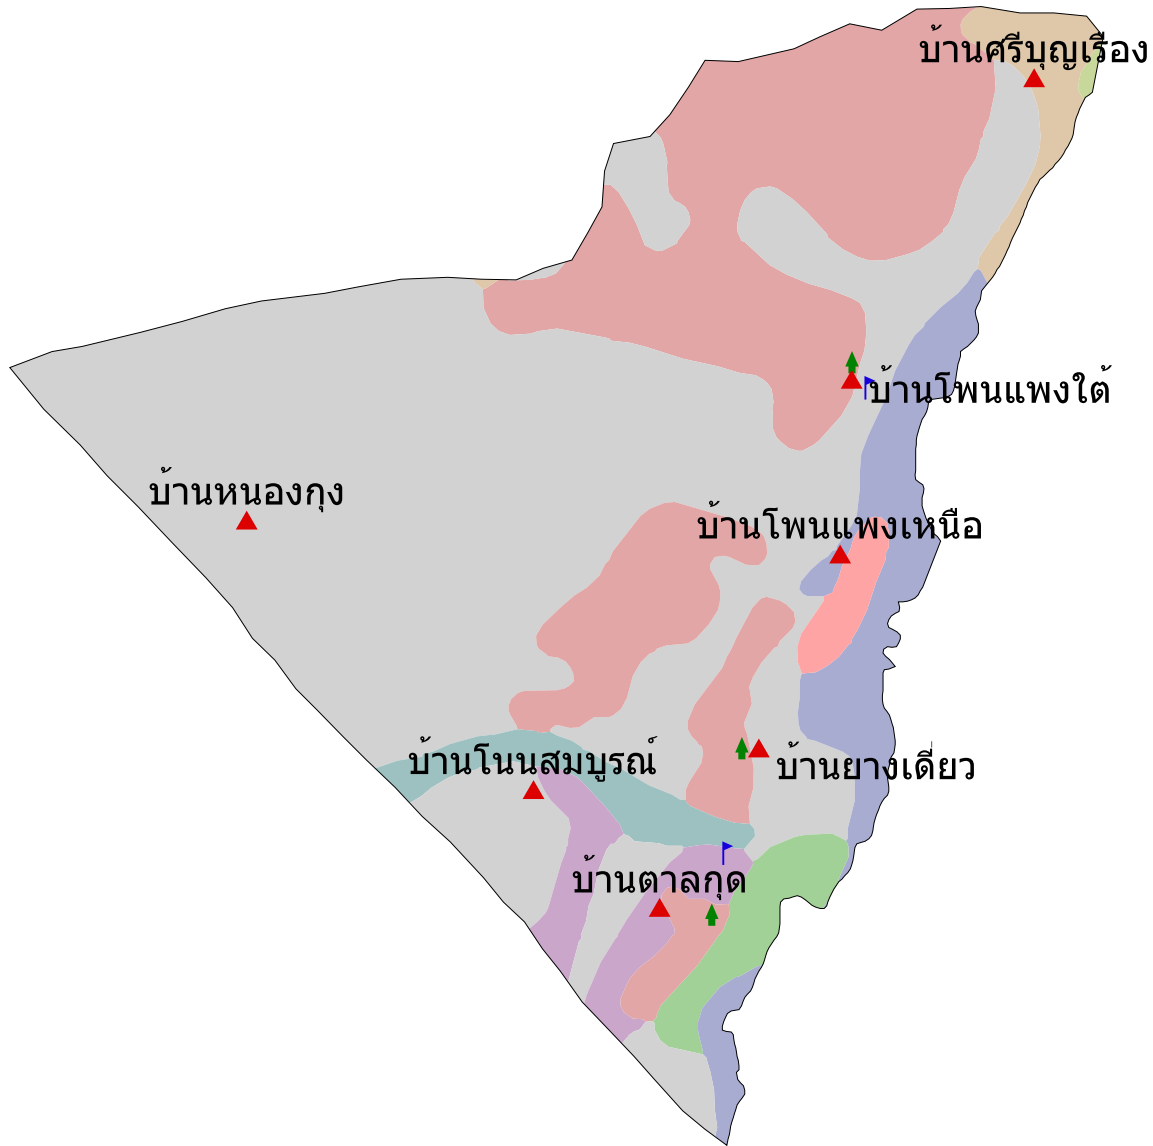

แผนที่กลุ่มชุดดิน  
ต.โพนแพง อ.ธาตุพนม จ.นครพนม

คำอธิบายหน่วยแผนที่

กลุ่มชุดดิน	พื้นที่(ไร่)
กลุ่มชุดดินที่_17	6510
กลุ่มชุดดินที่_18	290
กลุ่มชุดดินที่_2	260
กลุ่มชุดดินที่_22	274
กลุ่มชุดดินที่_35	2988
กลุ่มชุดดินที่_35B	377
กลุ่มชุดดินที่_4	132
กลุ่มชุดดินที่_6/4	738
แหล่งน้ำ	13
รวมพื้นที่ทั้งหมด	11581 ไร่

-  หมู่บ้าน
-  วัด
-  โรงเรียน

ระบบฐานข้อมูลกลุ่มชุดดิน  
กรมพัฒนาที่ดิน