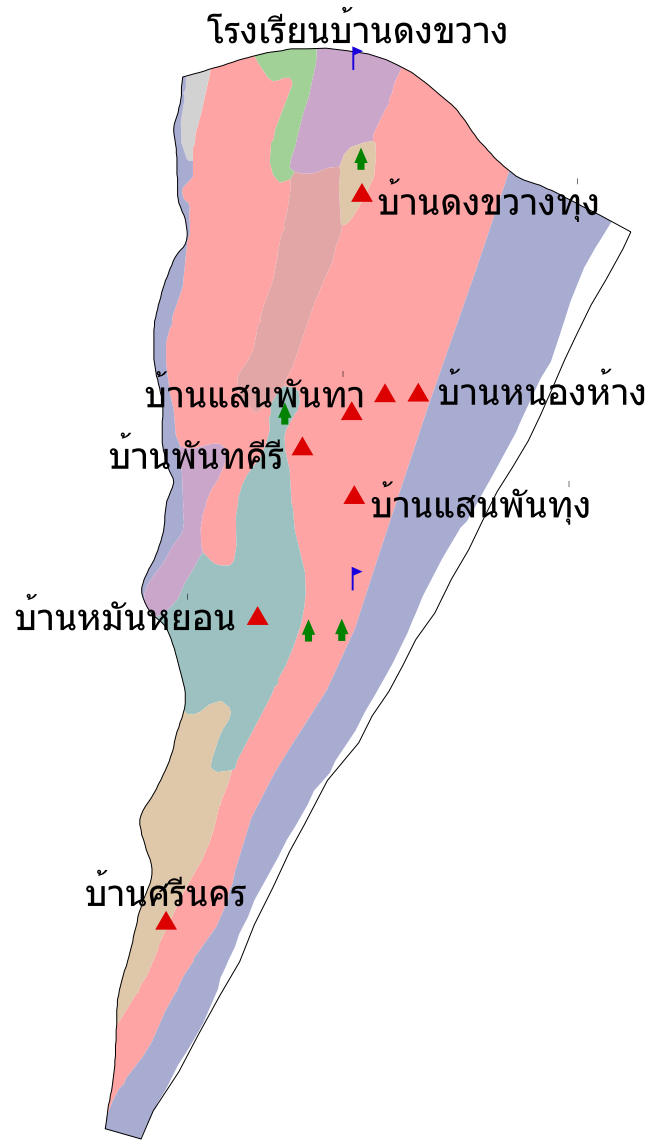

แผนที่กลุ่มชุดดิน

ต.แสนพัน อ.ธาตุพนม จ.นครพนม

คำอธิบายหน่วยแผนที่

กลุ่มชุดดิน	พื้นที่(ไร่)
กลุ่มชุดดินที่_20	34
กลุ่มชุดดินที่_31	574
กลุ่มชุดดินที่_33	349
กลุ่มชุดดินที่_35	85
กลุ่มชุดดินที่_4	262
กลุ่มชุดดินที่_6	311
กลุ่มชุดดินที่_6-ow	2662
แหล่งน้ำ	1514
รวมพื้นที่ทั้งหมด	5790 ไร่

- หมู่บ้าน
- วัด
- โรงเรียน

ระบบฐานข้อมูลกลุ่มชุดดิน
กรมพัฒนาที่ดิน