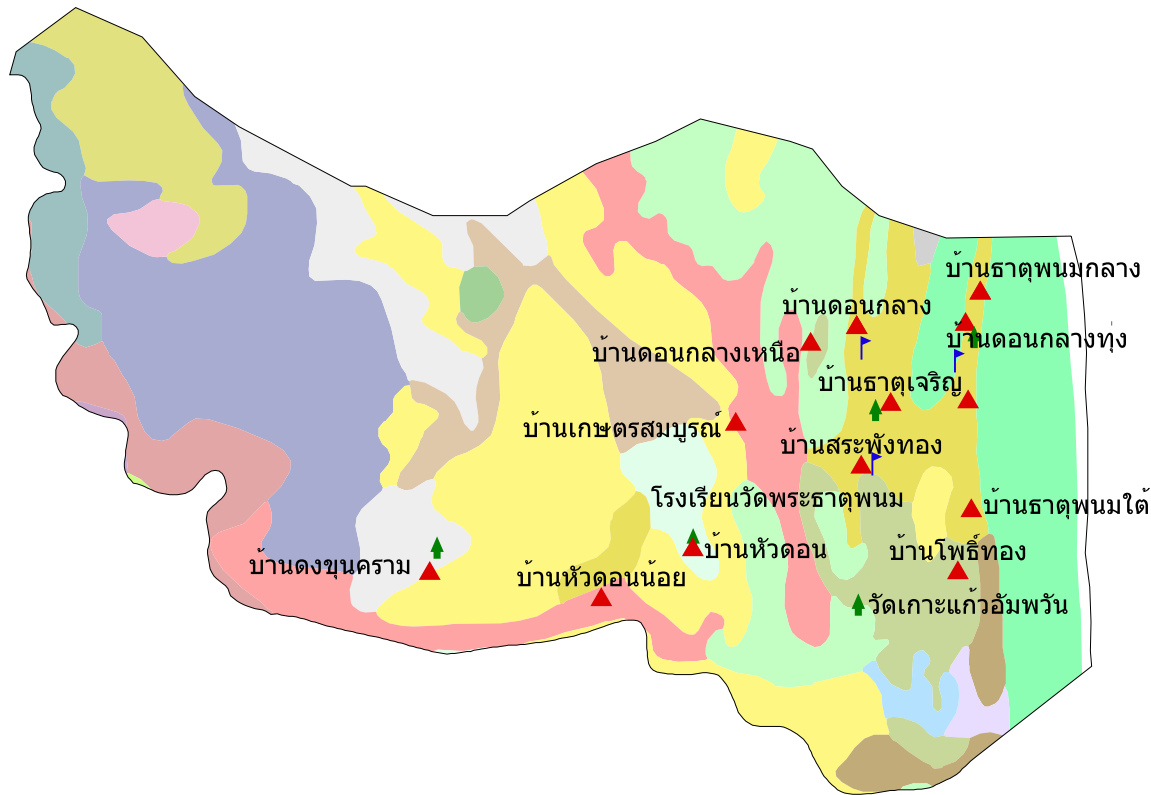

แผนที่กลุ่มชุดดิน

ต.ธาตุพนม อ.ธาตุพนม จ.นครพนม

คำอธิบายหน่วยแผนที่

สี	ชื่อหน่วยแผนที่	พื้นที่(ไร่)
เทา	กลุ่มชุดดินที่_15	18
ฟ้า	กลุ่มชุดดินที่_21f/38f	314
น้ำตาล	กลุ่มชุดดินที่_25/22	540
เขียว	กลุ่มชุดดินที่_25B	50
ชมพู	กลุ่มชุดดินที่_2f	416
ม่วง	กลุ่มชุดดินที่_2f/21f	11
ส้ม	กลุ่มชุดดินที่_31	1157
น้ำเงิน	กลุ่มชุดดินที่_31f	1896
เขียวเข้ม	กลุ่มชุดดินที่_33	598
ชมพูเข้ม	กลุ่มชุดดินที่_33f	92
เหลือง	กลุ่มชุดดินที่_35	860
เทาเข้ม	กลุ่มชุดดินที่_35B	762
น้ำตาลเข้ม	กลุ่มชุดดินที่_38B	235
เขียวเข้ม	กลุ่มชุดดินที่_3f/32f	623
ฟ้า	กลุ่มชุดดินที่_4	98
ม่วง	กลุ่มชุดดินที่_4/59	75
เขียว	กลุ่มชุดดินที่_40	228
เหลือง	กลุ่มชุดดินที่_6	2561
เขียว	กลุ่มชุดดินที่_6-ow	1341
เขียว	กลุ่มชุดดินที่_6f6f/17f	3
น้ำ	แหล่งน้ำ	1222
รวมพื้นที่ทั้งหมด		13101 ไร่

- ▲ หมู่บ้าน
- ▲ วัด
- ▲ โรงเรียน

ระบบฐานข้อมูลกลุ่มชุดดิน
กรมพัฒนาที่ดิน