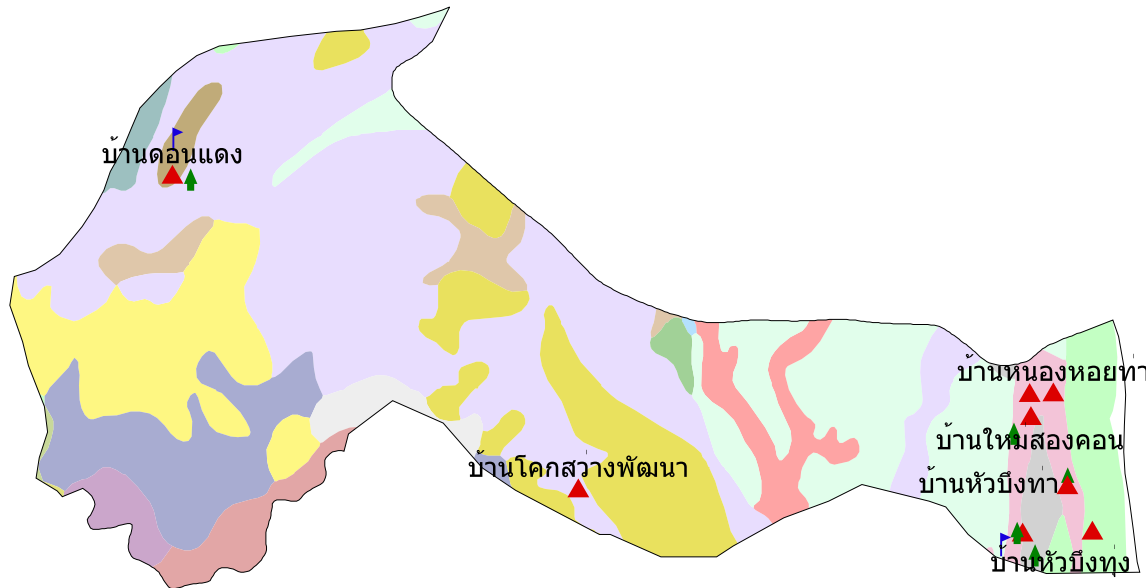

# แผนที่กลุ่มชุดดิน

ต.ธาตุพนมเหนือ อ.ธาตุพนม จ.นครพนม

## คำอธิบายหน่วยแผนที่

สี	ชื่อกลุ่มชุดดิน	พื้นที่(ไร่)
Grey	กลุ่มชุดดินที่_15	194
Teal	กลุ่มชุดดินที่_16	117
Brown	กลุ่มชุดดินที่_17	389
Green	กลุ่มชุดดินที่_17B	83
Red	กลุ่มชุดดินที่_21f/38f	347
Purple	กลุ่มชุดดินที่_2f/21f	209
Light Red	กลุ่มชุดดินที่_31	498
Dark Blue	กลุ่มชุดดินที่_31f	1179
Light Green	กลุ่มชุดดินที่_33f	15
Pink	กลุ่มชุดดินที่_35	404
Yellow	กลุ่มชุดดินที่_35B	1542
Light Grey	กลุ่มชุดดินที่_3f/32f	228
Brown	กลุ่มชุดดินที่_40	129
Olive	กลุ่มชุดดินที่_41f	4
Light Blue	กลุ่มชุดดินที่_4sa	8
Light Purple	กลุ่มชุดดินที่_6	5533
Light Green	กลุ่มชุดดินที่_6-ow	1981
Yellow	กลุ่มชุดดินที่_6f6f/17f	1462
Light Green	แหล่งน้ำ	586
รวมพื้นที่ทั้งหมด		14908 ไร่