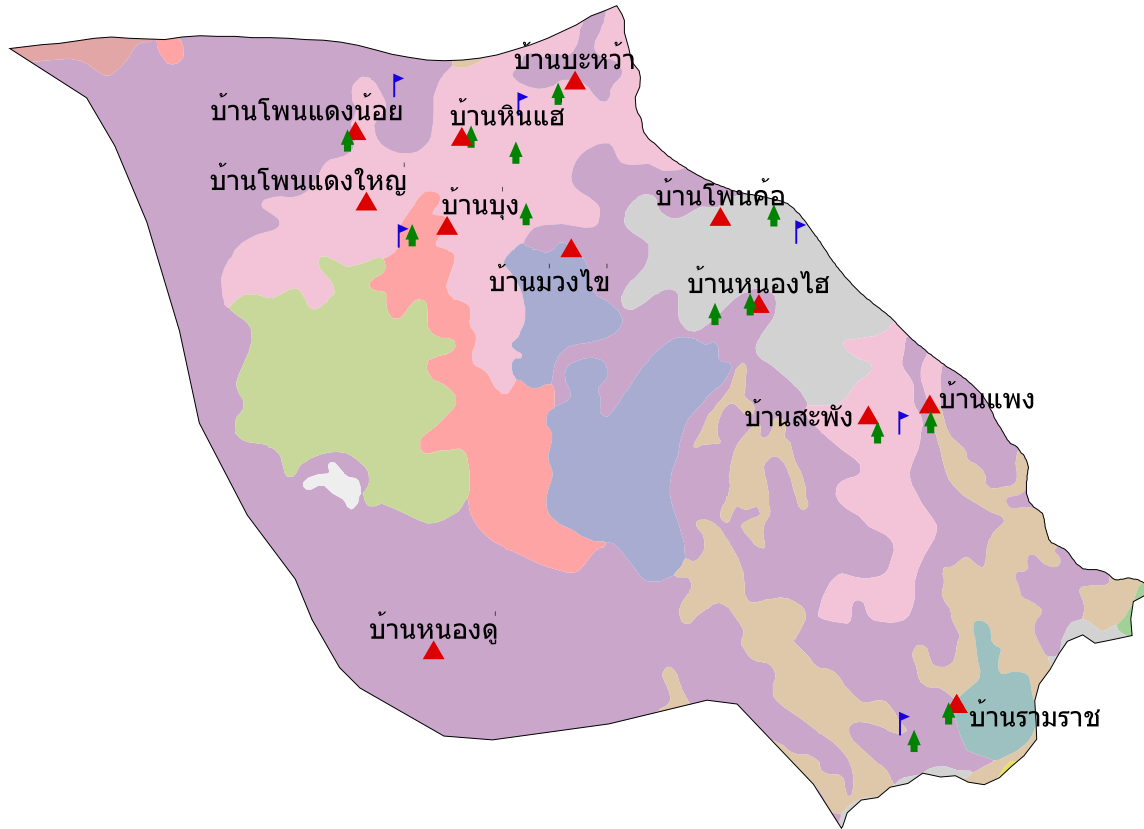

แผนที่กลุ่มชุดดิน
ต.รามราช อ.ท่าอุเทน จ.นครพนม

คำอธิบายหน่วยแผนที่

สี	ชื่อกลุ่มชุดดิน	พื้นที่(ไร่)
เทา	กลุ่มชุดดินที่_17	2450
ฟ้า	กลุ่มชุดดินที่_24/17	536
น้ำตาล	กลุ่มชุดดินที่_25/22	3503
เขียว	กลุ่มชุดดินที่_38	34
ชมพู	กลุ่มชุดดินที่_40	213
ม่วง	กลุ่มชุดดินที่_49	18837
ส้ม	กลุ่มชุดดินที่_49B	2144
น้ำเงิน	กลุ่มชุดดินที่_56	2862
เขียวเข้ม	กลุ่มชุดดินที่_56B	3105
ชมพูเข้ม	กลุ่มชุดดินที่_6	6432
เหลือง	กลุ่มชุดดินที่_6/16	7
เทาอ่อน	แหล่งน้ำ	98
รวมพื้นที่ทั้งหมด		40219 ไร่

-  หมู่บ้าน
-  วัด
-  โรงเรียน

ระบบฐานข้อมูลกลุ่มชุดดิน
 กรมพัฒนาที่ดิน