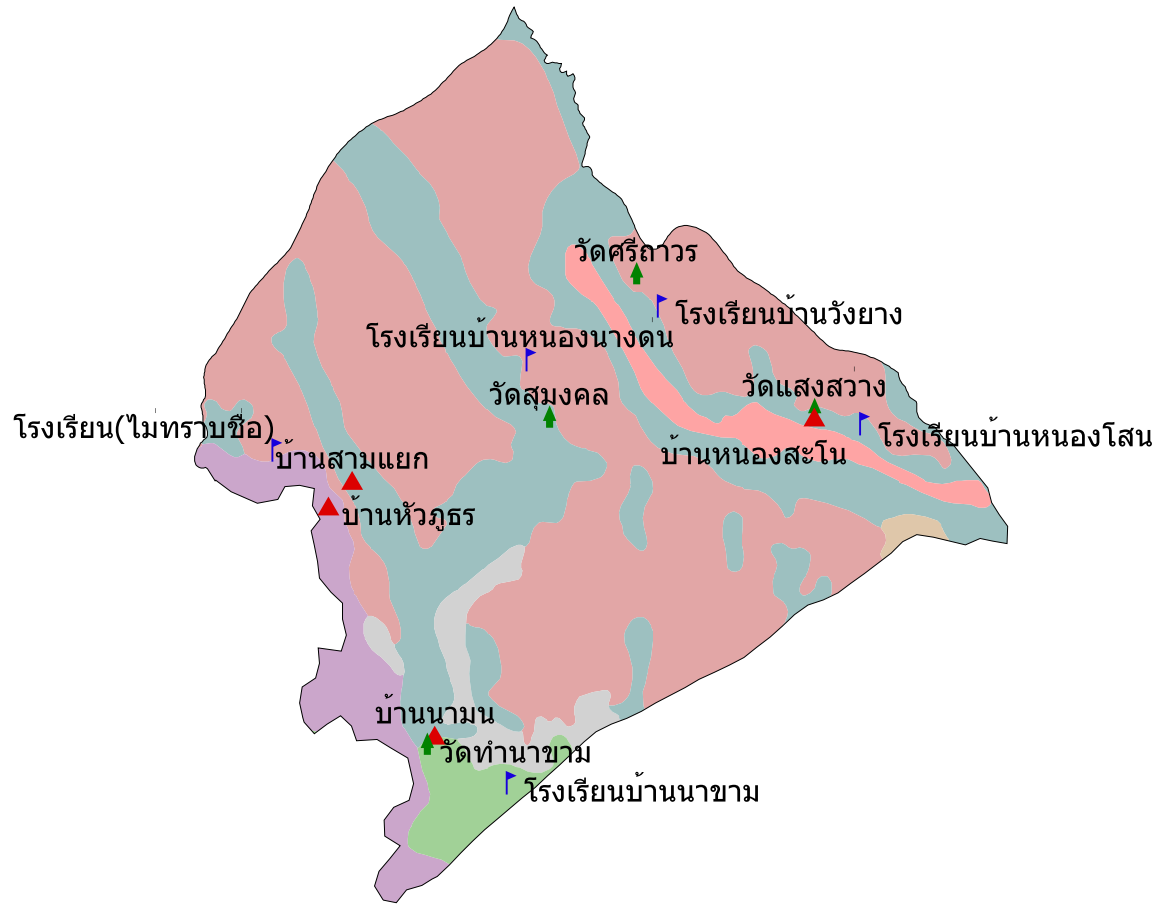

# แผนที่กลุ่มชุดดิน

ต.วังยาง อ.กิ่งอำเภอวังยาง จ.นครพนม

## คำอธิบายหน่วยแผนที่

กลุ่มชุดดิน	พื้นที่(ไร่)
กลุ่มชุดดินที่_17	1077
กลุ่มชุดดินที่_25/22	9572
กลุ่มชุดดินที่_25B	137
กลุ่มชุดดินที่_40	881
กลุ่มชุดดินที่_49	16573
กลุ่มชุดดินที่_59	1915
กลุ่มชุดดินที่_6	1100
รวมพื้นที่ทั้งหมด	31256 ไร่